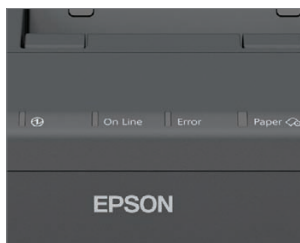

Einfache Bedienung mit übersichtlichen Status-LEDs