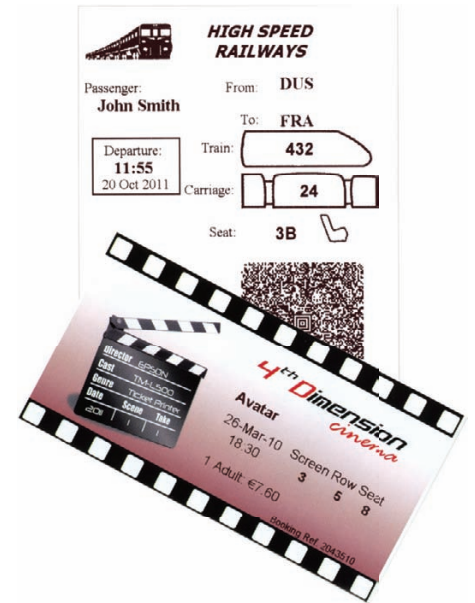

Epson TM-L500A Ticket-Drucker

DATENBLATT

Mit dem Ticket-Drucker Epson TM-L500A erhalten Sie schnelle und flexible Ausdrücke für Tickets von Europas führendem Hersteller von POS-Druckern*.

Mit einer Druckgeschwindigkeit von bis zu 250 mm/Sek. sorgt der Ticket-Drucker Epson TM-L500A für kürzere Warteschlangen. Außerdem eignet er sich für viele Papierarten – einschließlich dicker Medien für hochwertige Ausdrücke mit Text und Abbildungen.

Mit dem Epson TM-L500A sind Sie ganz flexibel. Dank seinen kompakten Abmessungen kann er praktisch in allen Umgebungen eingesetzt werden, auch in Kiosken, wo wenig Platz zur Verfügung steht. Mit dem optionalen externen Papierrollenhalter können Sie Papiere mit einer Breite von 50, 54, 80 oder 82 mm nutzen – passend zu Ihren Bedürfnissen.

Selbst für den unerfahrenen Anwender ist der Ticket-Drucker Epson TM-L500A einfach zu bedienen. Der mitgelieferte Treiber ermöglicht das komfortable Drucken unter allen Windows®-Anwendungen. Mithilfe von USB- und seriellem Anschluss ist der Drucker leicht zu integrieren. Er beinhaltet zudem die weltweit gebräuchlichste POS-Befehlsprache für Drucker, ESC/POS, um die Software-Implementierung zu erleichtern.

PRODUKTMERKMALE

- Thermozeilendrucker für Tickets
- Für eine Vielzahl von Papierarten geeignet
- Einfacher Wechsel des Papiertyps mit Sensoren zur Papiererkennung
- Druckgeschwindigkeiten von bis zu 250 mm/Sek.
- Kompakte Abmessungen sparen Platz auf dem Verkaufstresen oder im Kiosk